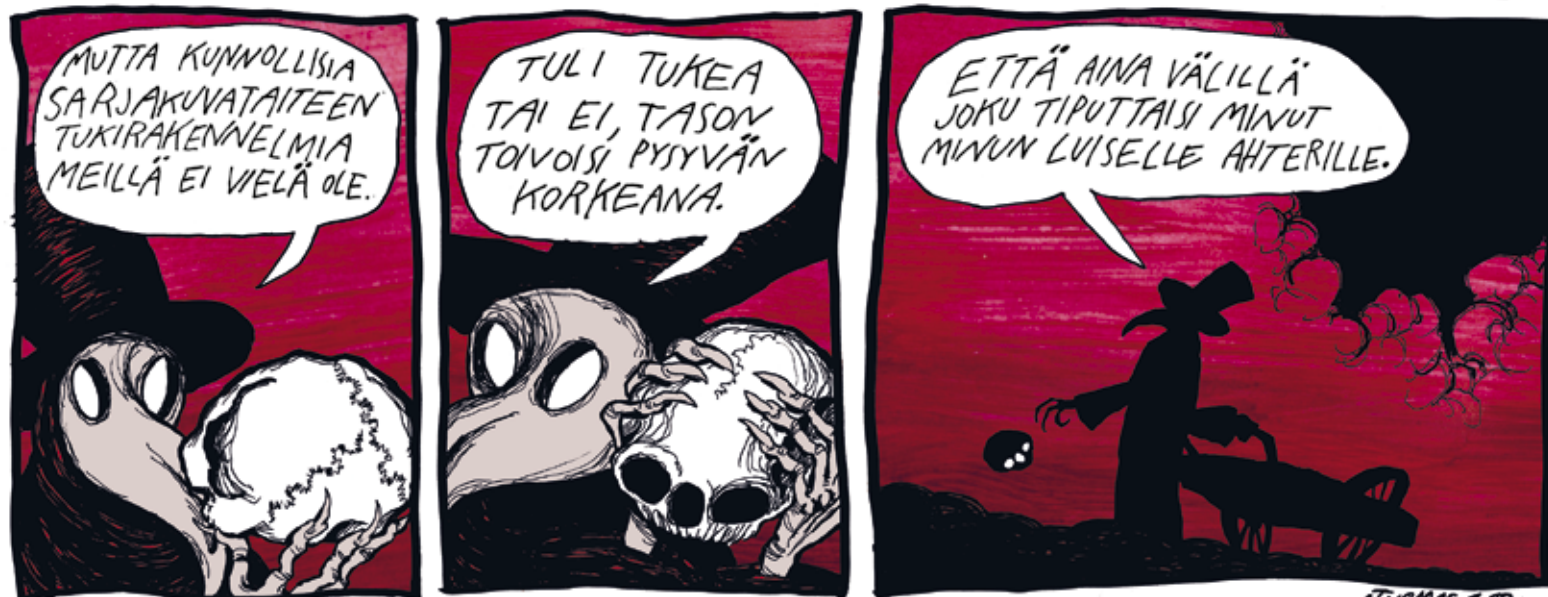

MILLAISISTA SARJAKUVISTA SUOMESSA ON PUUTETTA?

KYSYMYS ON HYVÄ – JA JUHLAVUODEN JÄLKEISISSÄ TÄRINÖISSÄ OLENNAISEN TÄRKEÄ.

MUTTA EIKÖ MEILLÄ OLE JO KAIKKEA?

KELPO SARJAKUVAA ANKISTEILLE, TAIDEHIPPIAREILLE, FANIPOUILLE, JAPANINTOILIJOLLE JA KORKKARISTEILLE LÖYTYY KYLLÄ.

MUTTA KUNNOLLISIA SARJAKUVATAITEEN TUKIRAKENNELMIA MEILLÄ EI VIELÄ OLE.

TULI TUKEA TAI EI, TASON TOIVOISI PYSYVÄN KORKEANA.

ETTÄ AINA VÄLILLÄ JOKU TIPUTTAISI MINUN LUISELLE AHTERILLE.

TUOMAS 1-12

KYSYMYS: Kaarina Uimonen • VASTAUS: Tuomas Tiainen (<http://tuomastee.sarjakuvablogit.com>)